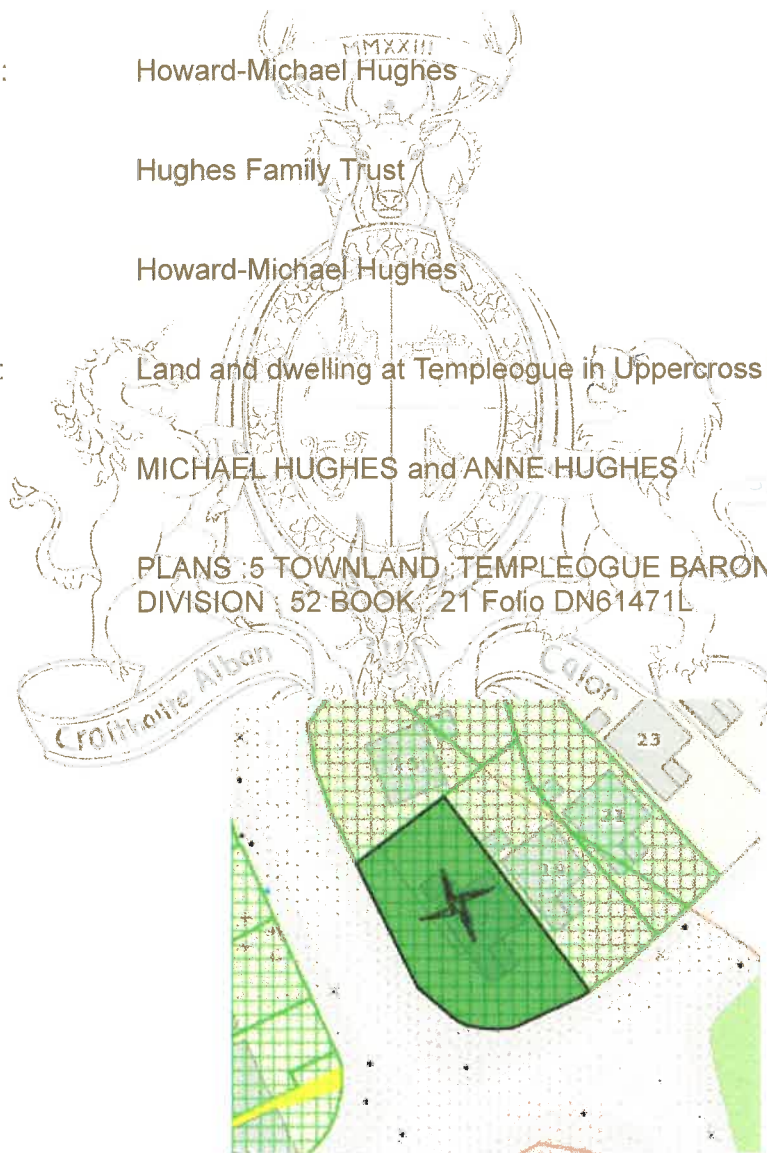

MICHAEL HUGHES and ANNE HUGHES

Cur Síos Dílíthiúil:

PLANS : 5 TOWNLAND : TEMPLEOGUE BARONY :UPPERCROSS  
DIVISION : 52 BOOK : 21 Fólíó : DN61471L

## Plan Notice

DN61471L

XY 712812, 728869

Templeogue

S.C.H1

24-09-09

Lodial/Allodial Title:

Howard-Michael Hughes

Legal Description:

PLANS :5 TOWNLAND :TEMPLEOGUE BARONY :UPPERCROSS  
DIVISION : 52:BOOK : 21 Folio DN61471L

**Townland of Templeogue**